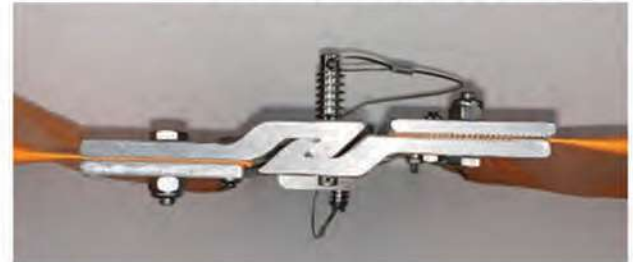

SABER PVC Marine Boom Dengan ASTM Z Connector