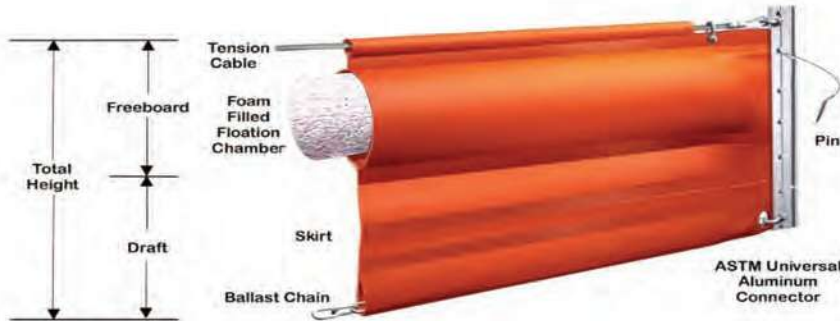

Kelebihan SABER PVC Marine Boom

- Bahan pelampung berkualitas tinggi
 - Mudah dipasang dan disambung sesuai area yang dibutuhkan
 - Konstruksi kuat untuk penggunaan di lapangan secara berulang
 - Fleksibel memudahkan pengangkutan dan penyimpanan
- Cocok untuk area seperti
 - Pelabuhan & dermaga
 - Area pengeboran lepas pantai
 - Sungai, danau, atau perairan tertutup
 - Proyek pemulihan pencemaran laut